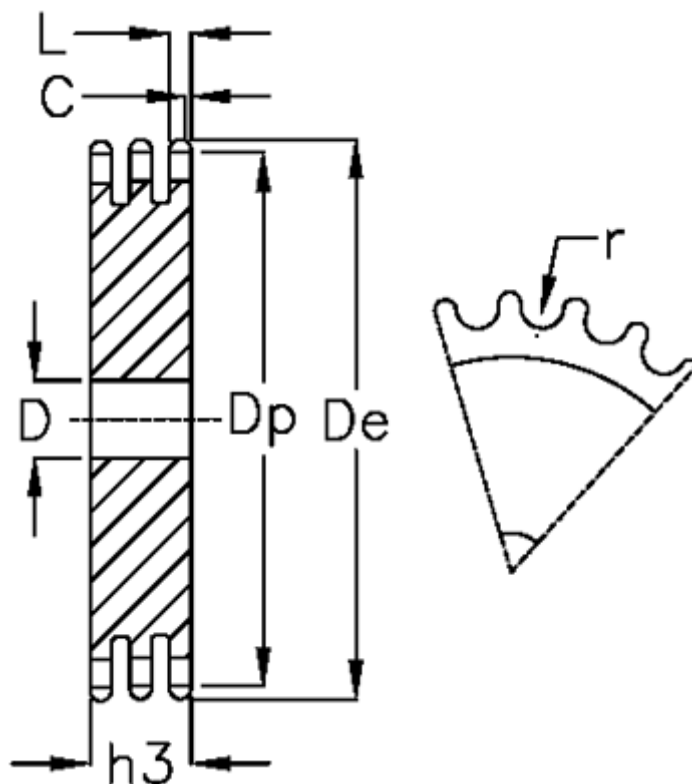

Varenummer: 616023009035
Beskrivelse: Pladehjul 20 B-3 Z=35 triplex

Mål

Antal tænder	= 35	L = 18.2
C	= 4	r = 19.05
D	= 30	
De	= 369.4	
Dp	= 354.2	
For kædebetegnelse	= 20 B-3	
For kæde størrelse	= 1 1/4 x 3/4	
h3	= 91	